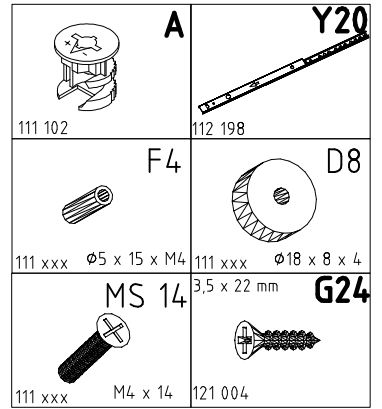

 11104.0/2	SBV 4x
 112 198 3,5 x 22 mm	Y20 12x
 121 004	G24 6x
 111 xxx M4 x 14	MS 14 12x

 111 015	G8 12x
 112 616	T3 12x
 111 xxx $\varnothing 18 \times 8 \times 4$	D8 18x
 111 xxx $\varnothing 5 \times 15 \times M4$	F4 6x

596x349x2,5

644x252x15

781x635x2,5

3

 <p>SG 25</p>	<p>4 X 23 mm SP23</p>  <p>121117</p>	<p>RG</p> 
---	--	--

4

5

6